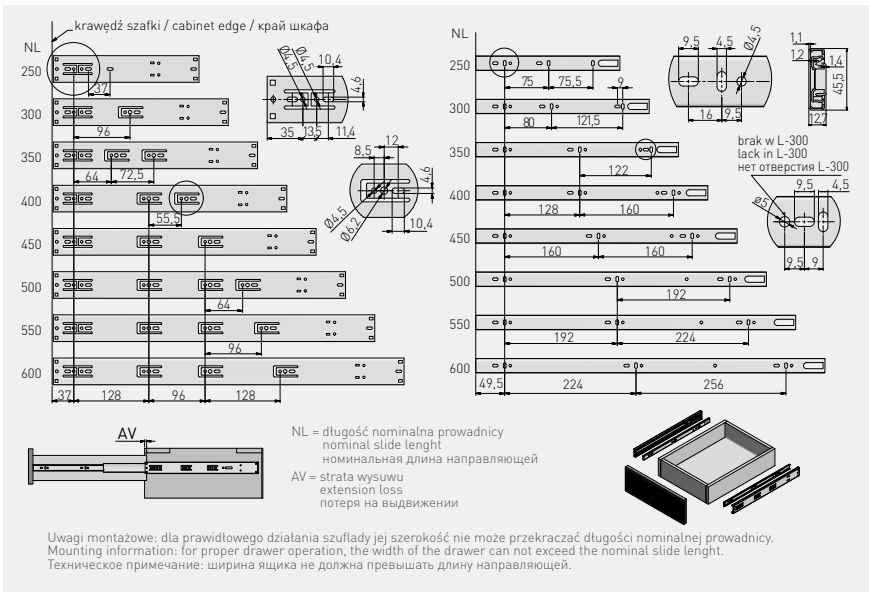

Prowadnica kulkowa VERSALITE ze spowalniczem H45
 Ball bearing slide VERSALITE with soft closing H45
 Шариковая направляющая VERSALITE с доводчиком H45

		 L mm	 AV mm	 kg		
PK-L-H45-250-A		250*	55	30	ocynk galvanized гальваника	stal steel сталь
PK-L-H45-300-A		300	15			
PK-L-H45-350-A		350	5			
PK-L-H45-400-A		400				
PK-L-H45-450-A		450				
PK-L-H45-500-A		500	0			
PK-L-H45-550-A		550				
PK-L-H45-600-A		600				

* Brak pełnego wysuwu / Not full extension / Неполное выдвижение